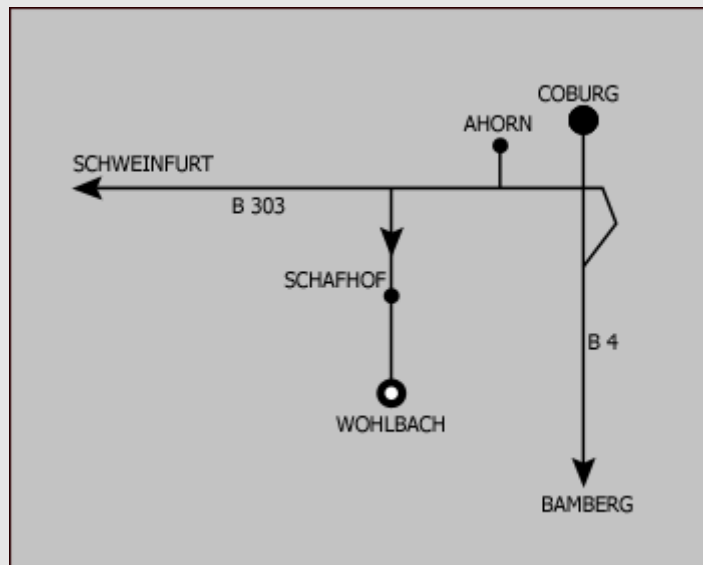

**Keramikwerkstatt  
Dorrmann & Wassermann**

Schulberg 17  
D - 96482 Ahorn-Wohlbach  
Tel. 0 95 65/72 30  
info@keramik-werkstatt.de

**Öffnungszeiten:**  
montags - freitags 10<sup>00</sup> bis 18<sup>00</sup> Uhr  
samstags 10<sup>00</sup> bis 13<sup>00</sup> Uhr