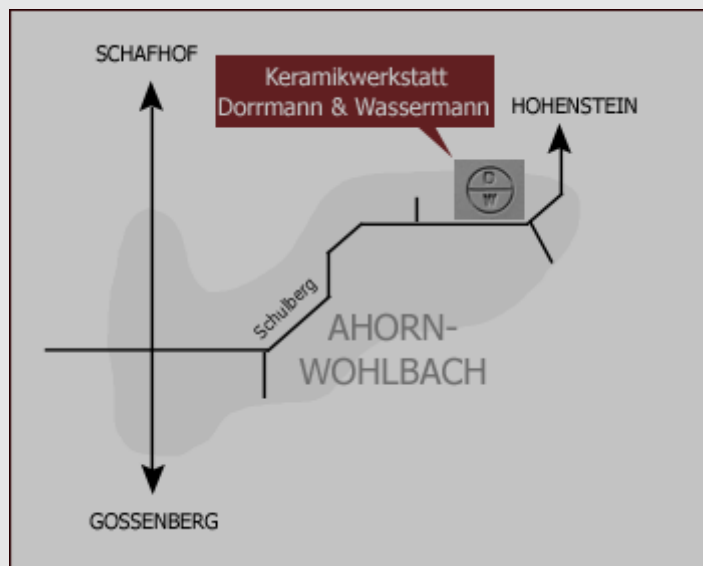

**Keramikwerkstatt  
Dorrmann & Wassermann**

Schulberg 17  
D - 96482 Ahorn-Wohlbach  
Tel. 0 95 65/72 30  
info@keramik-werkstatt.de

**Öffnungszeiten:**  
montags - freitags 10<sup>00</sup> bis 18<sup>00</sup> Uhr  
samstags 10<sup>00</sup> bis 13<sup>00</sup> Uhr